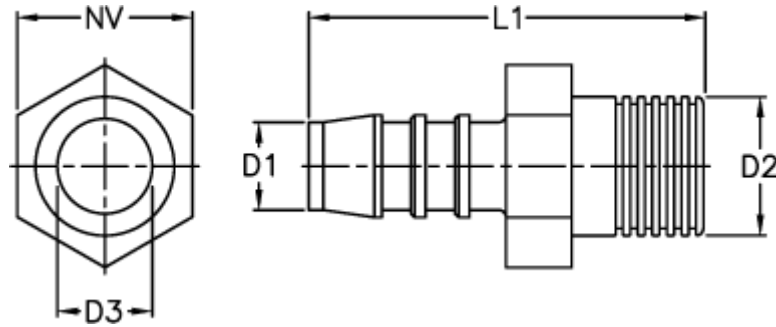

Article number: 027108906012

Description: Norma hose coupling GES 12 / M16x1,5

Measures

D1 = 12

D2 = M16 x 1,5

D3 = 8.6

L1 = 45.5

NV = 17